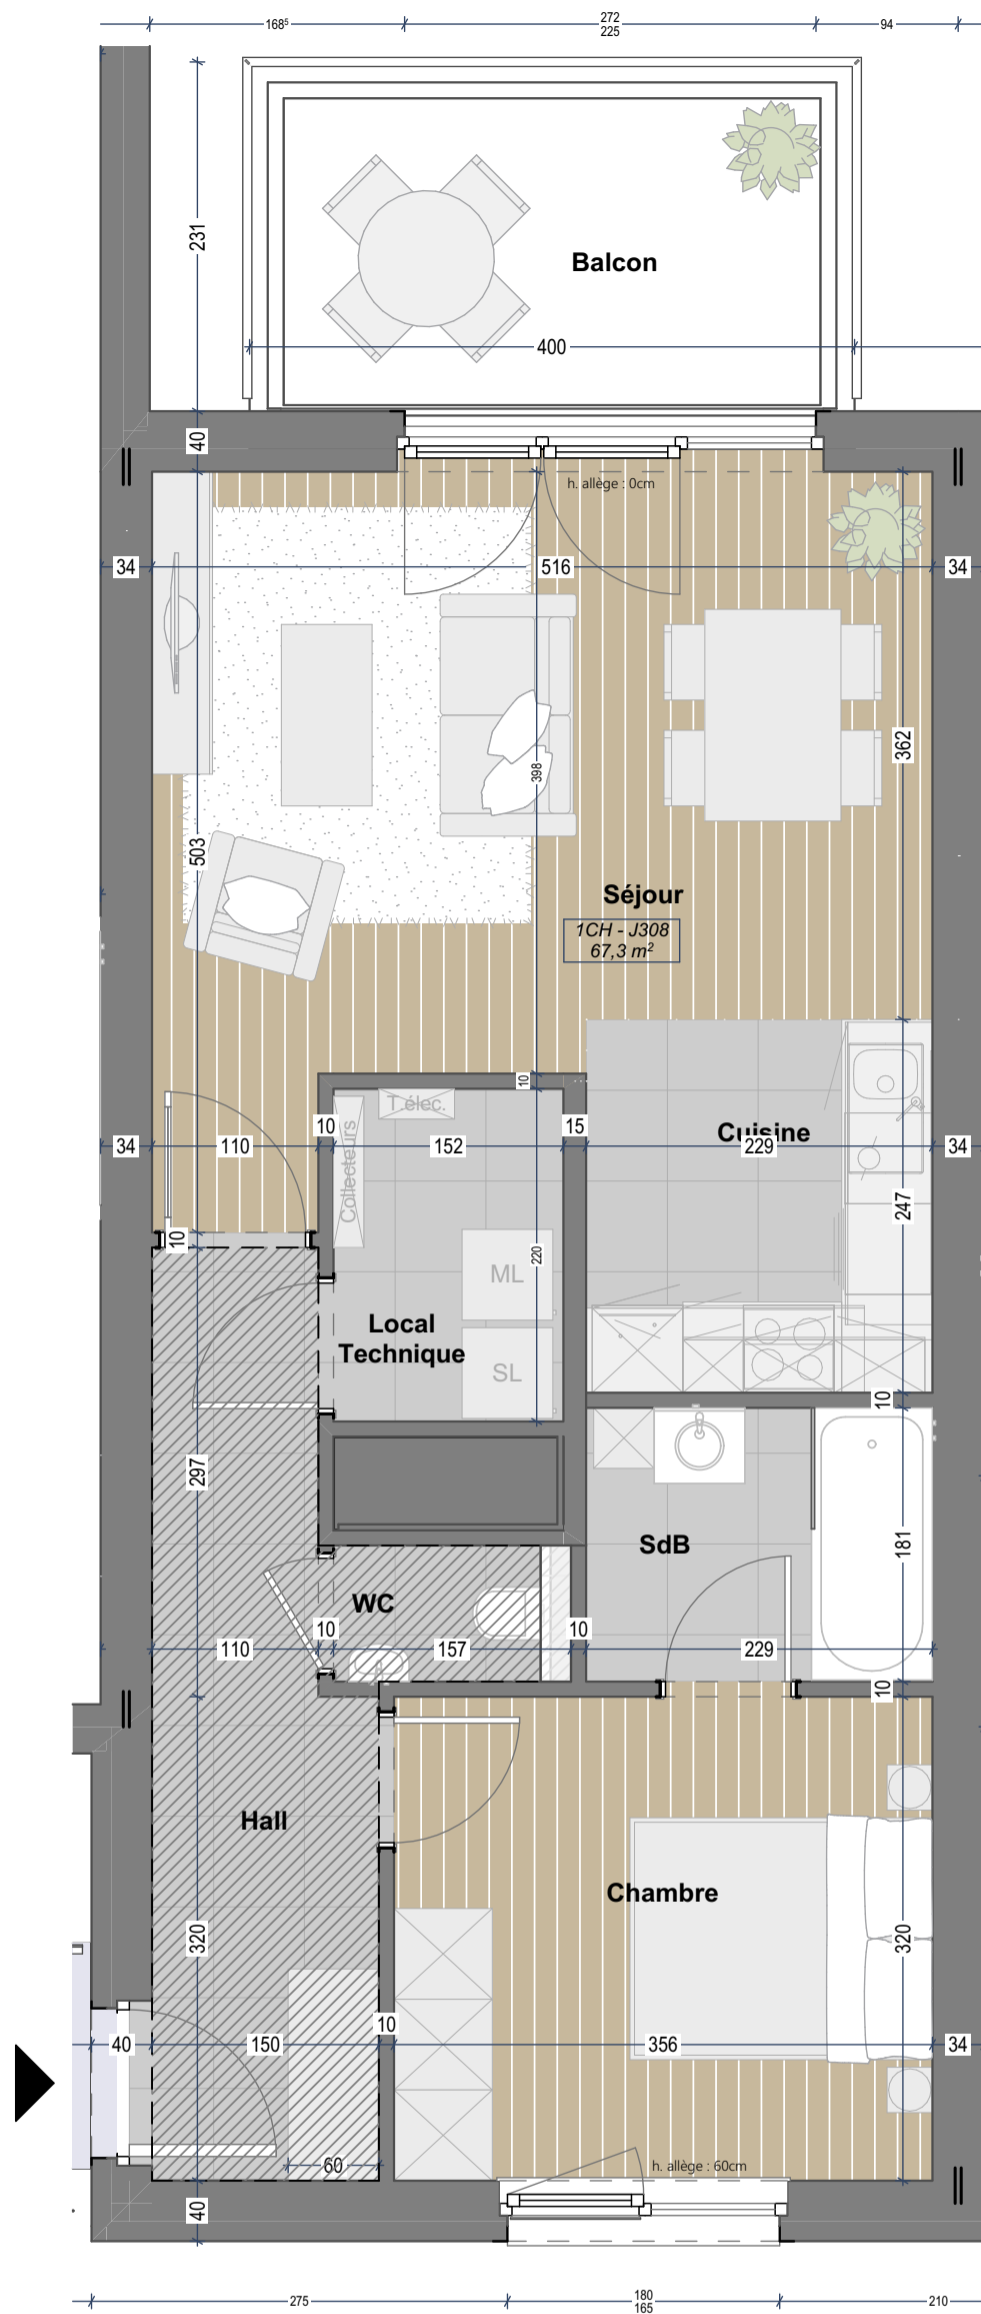

Résidence Jade		
Appartement J308		
 1	 1	 67,3 m <sup>2</sup>
 Balcon : 9,20 m <sup>2</sup>	 2,75 m	

Pour accord

Date :

Signature :